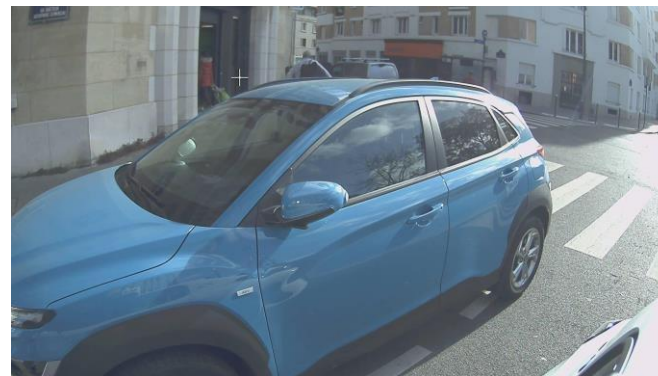

- виберіть свій (електричний) автомобіль для сканування
- просте кріплення ScanGenius ANPR на даховій планці
- хороший огляд для водія; свобода та безпека

Система кріплення на транспортні засоби

(запалювання
запобіжник,
акумулятор
заземлення)

- Легке перенесення на інший автомобіль
- Підключається до акумулятора автомобіля на 12 В
- Сенсорний екран для інтерфейсу водія

Висока ефективність ANPR

- показники декількох зчитувань об'єднуються
- всі номерні знаки зчитуються при нормальній швидкості руху
- автоматична обробка номерних знаків

- > 98% правильних ANPR-зчитувань
- номерний знак, код країни та надійність
- для ефективного та справедливого контролю за паркуванням

Точне визначення місцезнаходження

- Визначення вільних паркомісць, аналіз паркування
- Алгоритм 3D-реконструкції розташування припаркованого автомобіля

- Точність у межах 1 метра 90%
- Перевірка, чи знаходиться сканований автомобіль на паркувальному майданчику
- Ефективний контроль за паркуванням

Ширококутний панорамний огляд

- Огляд об'єкта з різних ракурсів
- Контекстна інформація з широким кутом огляду про ситуацію на парковці, включаючи дорожні знаки та посадку/висадку пасажирів
- Денні та нічні зображення для безперервної роботи