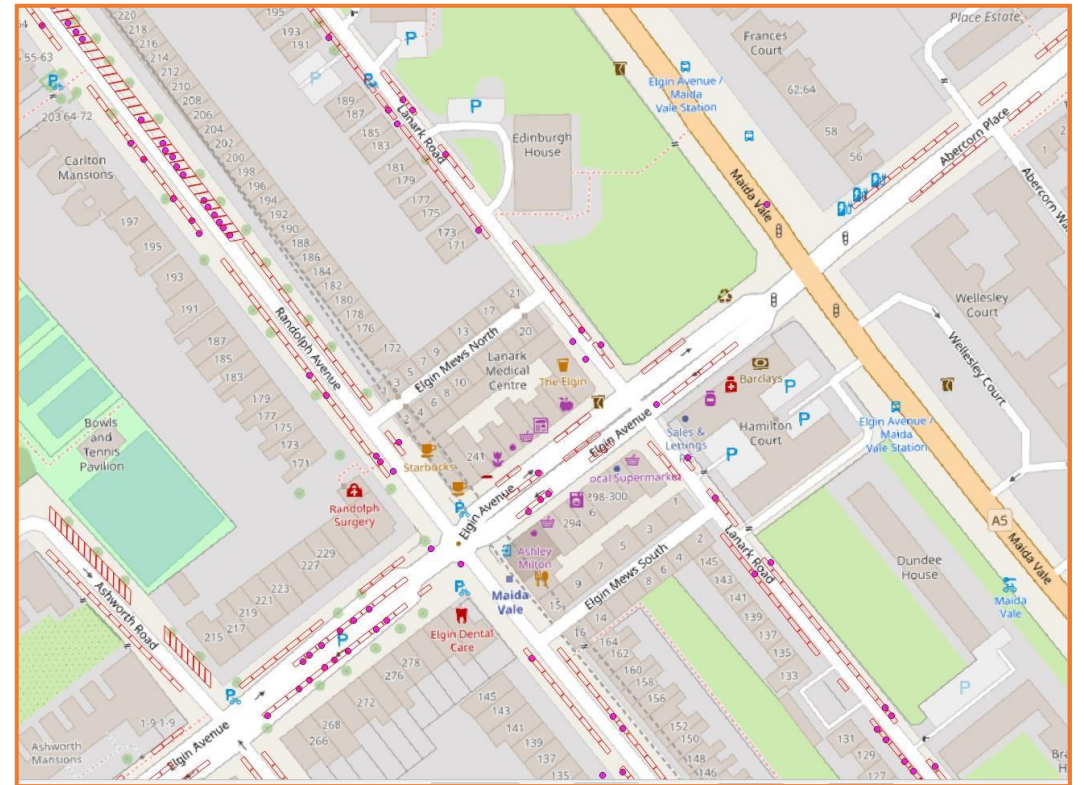

- Легке перенесення на інший автомобіль
- Підключається до акумулятора автомобіля на 12 В
- Сенсорний екран для інтерфейсу водія

Висока ефективність ANPR

- показники декількох зчитувань об'єднуються
- всі номерні знаки зчитуються при нормальній швидкості руху
- автоматична обробка номерних знаків

- > 98% правильних ANPR-зчитувань
- номерний знак, код країни та надійність
- для ефективного та справедливого контролю за паркуванням

Точне визначення місцезнаходження

- Визначення вільних паркомісць, аналіз паркування
- Алгоритм 3D-реконструкції розташування припаркованого автомобіля

- Точність у межах 1 метра 90%
- Перевірка, чи знаходиться сканований автомобіль на паркувальному майданчику
- Ефективний контроль за паркуванням

Ширококутний панорамний огляд

- Огляд об'єкта з різних ракурсів
- Контекстна інформація з широким кутом огляду про ситуацію на парковці, включаючи дорожні знаки та посадку/висадку пасажирів
- Денні та нічні зображення для безперервної роботи

Чітка інформація на планшеті водія

- Автоматична інформація про маршрут в зоні сканування
- Індивідуальне планування маршруту водія передається з центрального сервера на кожен автомобіль для сканування
 - Денні та нічні зображення для безперервної роботи