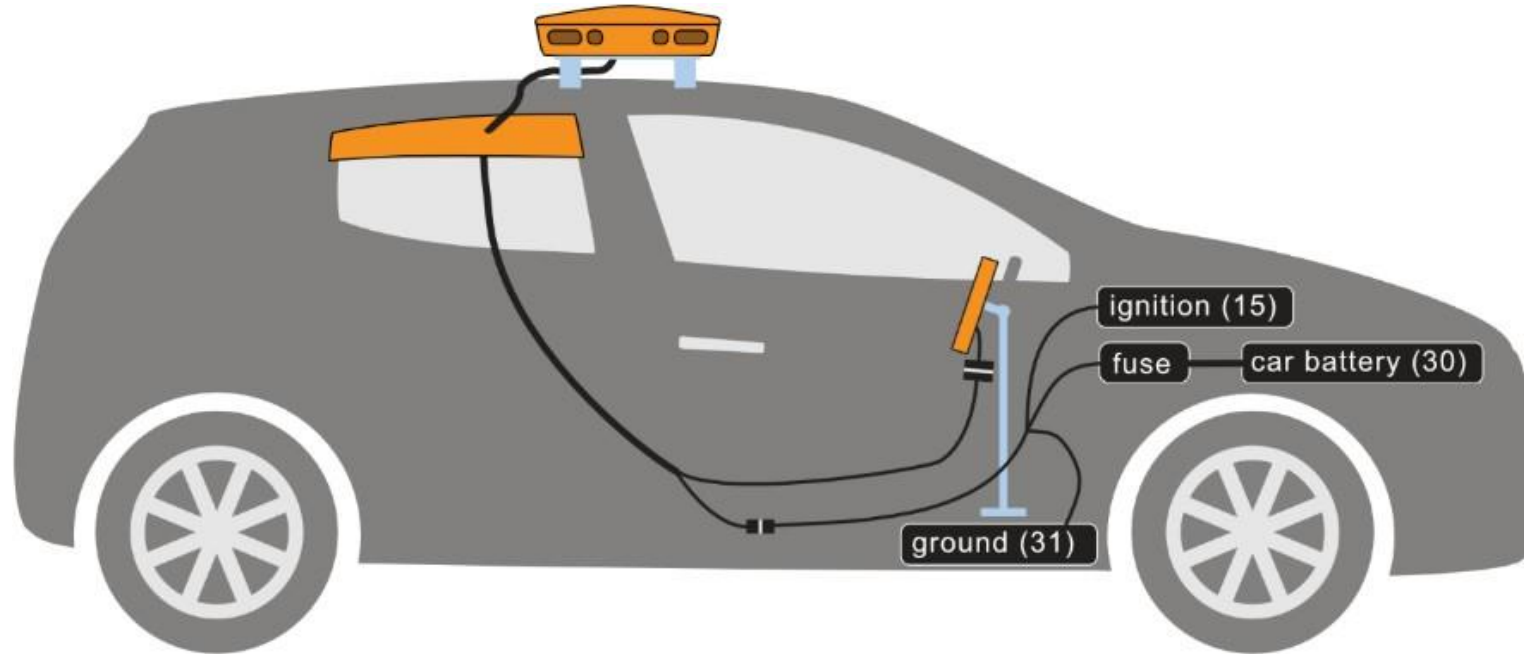

Система сканування ScanGenius SLIM

2024

Всі типи та марки транспортних засобів

Поширені моделі:

- Renault ZOE
- Peugeot e-208
- KIA Niro
- Nissan Leaf
- Opel Corsa або Mokka
- ... але підходять майже всі електричні транспортні засоби

- виберіть свій (електричний) автомобіль для сканування
- просте кріплення ScanGenius ANPR на даховій планці
- хороший огляд для водія; свобода та безпека

Система кріплення на транспортні засоби

(запалювання
запобіжник,
акумулятор
заземлення)

- Легке перенесення на інший автомобіль
- Підключається до акумулятора автомобіля на 12 В
- Сенсорний екран для інтерфейсу водія

Висока ефективність ANPR

- показники декількох зчитувань об'єднуються
- всі номерні знаки зчитуються при нормальній швидкості руху
- автоматична обробка номерних знаків

- Точність у межах 1 метра 90%
- Перевірка, чи знаходиться сканований автомобіль на паркувальному майданчику
- Ефективний контроль за паркуванням

Ширококутний панорамний огляд

- Огляд об'єкта з різних ракурсів
- Контекстна інформація з широким кутом огляду про ситуацію на парковці, включаючи дорожні знаки та посадку/висадку пасажирів
- Денні та нічні зображення для безперервної роботи