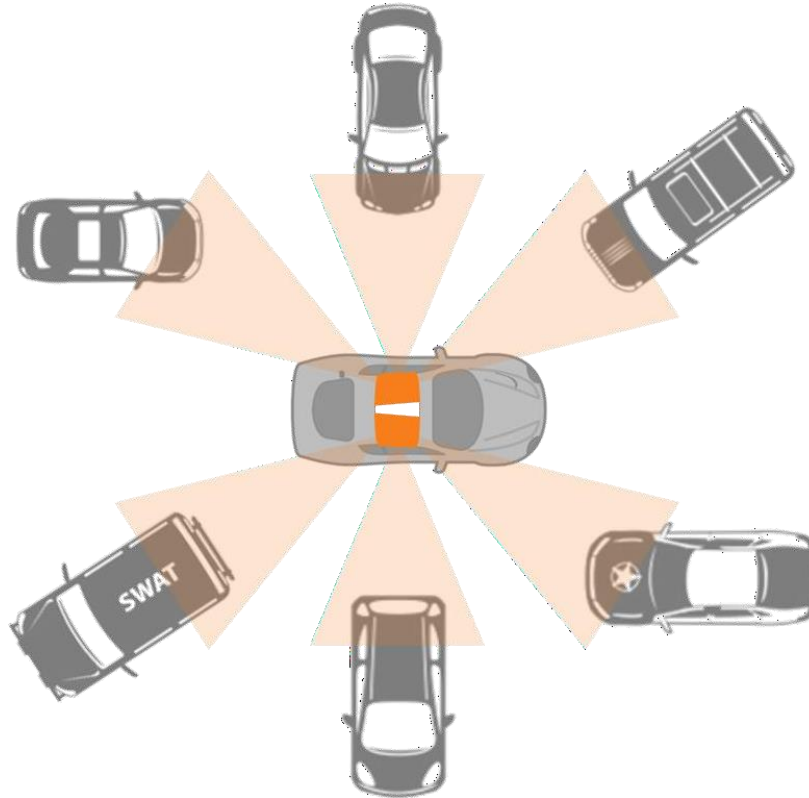

- виберіть свій (електричний) автомобіль для сканування
- просте кріплення ScanGenius ANPR на даховій планці
- хороший огляд для водія; свобода та безпека

Система кріплення на транспортні засоби

(запалювання
запобіжник,
акумулятор
заземлення)

- Легке перенесення на інший автомобіль
- Підключається до акумулятора автомобіля на 12 В
- Сенсорний екран для інтерфейсу водія

Висока ефективність ANPR

- показники декількох зчитувань об'єднуються
- всі номерні знаки зчитуються при нормальній швидкості руху
- автоматична обробка номерних знаків

- > 98% правильних ANPR-зчитувань
- номерний знак, код країни та надійність
- для ефективного та справедливого контролю за паркуванням

Точне визначення місцезнаходження

- Визначення вільних паркомісць, аналіз паркування
- Алгоритм 3D-реконструкції розташування припаркованого автомобіля

- Точність у межах 1 метра 90%
- Перевірка, чи знаходиться сканований автомобіль на паркувальному майданчику
- Ефективний контроль за паркуванням

Ширококутний панорамний огляд

- Огляд об'єкта з різних ракурсів
- Контекстна інформація з широким кутом огляду про ситуацію на парковці, включаючи дорожні знаки та посадку/висадку пасажирів
- Денні та нічні зображення для безперервної роботи