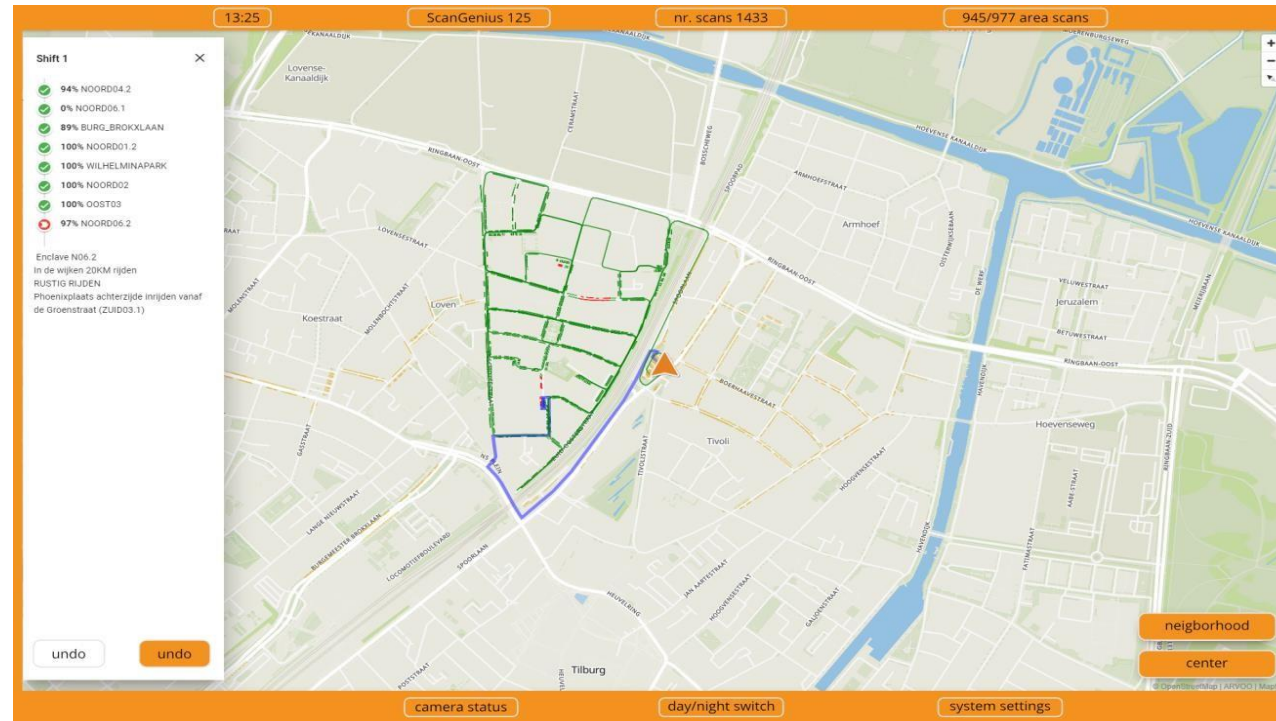

- Легке перенесення на інший автомобіль
- Підключається до акумулятора автомобіля на 12 В
- Сенсорний екран для інтерфейсу водія

Висока ефективність ANPR

- показники декількох зчитувань об'єднуються
- всі номерні знаки зчитуються при нормальній швидкості руху
- автоматична обробка номерних знаків

- > 98% правильних ANPR-зчитувань
- номерний знак, код країни та надійність
- для ефективного та справедливого контролю за паркуванням

Точне визначення місцезнаходження

- Визначення вільних паркомісць, аналіз паркування
- Алгоритм 3D-реконструкції розташування припаркованого автомобіля

- Точність у межах 1 метра 90%
- Перевірка, чи знаходиться сканований автомобіль на паркувальному майданчику
- Ефективний контроль за паркуванням

Ширококутний панорамний огляд

- Огляд об'єкта з різних ракурсів
- Контекстна інформація з широким кутом огляду про ситуацію на парковці, включаючи дорожні знаки та посадку/висадку пасажирів
- Денні та нічні зображення для безперервної роботи

Чітка інформація на планшеті водія

- Автоматична інформація про маршрут в зоні сканування
- Індивідуальне планування маршруту водія передається з центрального сервера на кожен автомобіль для сканування
 - Денні та нічні зображення для безперервної роботи