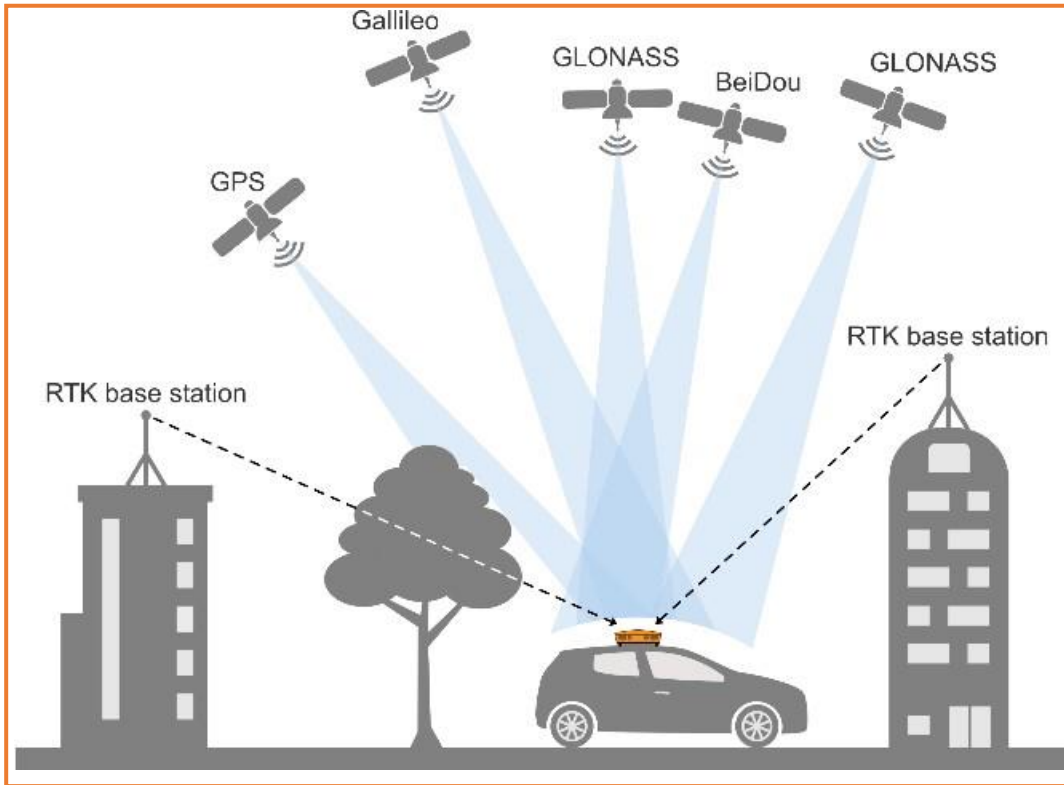

- виберіть свій (електричний) автомобіль для сканування
- просте кріплення ScanGenius ANPR на даховій планці
- хороший огляд для водія; свобода та безпека

Система кріплення на транспортні засоби

(запалювання
запобіжник,
акумулятор
заземлення)

- Легке перенесення на інший автомобіль
- Підключається до акумулятора автомобіля на 12 В
- Сенсорний екран для інтерфейсу водія

Висока ефективність ANPR

- показники декількох зчитувань об'єднуються
- всі номерні знаки зчитуються при нормальній швидкості руху
- автоматична обробка номерних знаків

- > 98% правильних ANPR-зчитувань
- номерний знак, код країни та надійність
- для ефективного та справедливого контролю за паркуванням

Точне визначення місцезнаходження

- Визначення вільних паркомісць, аналіз паркування
- Алгоритм 3D-реконструкції розташування припаркованого автомобіля

- Точність у межах 1 метра 90%
- Перевірка, чи знаходиться сканований автомобіль на паркувальному майданчику
- Ефективний контроль за паркуванням

Ширококутний панорамний огляд

- Огляд об'єкта з різних ракурсів
- Контекстна інформація з широким кутом огляду про ситуацію на парковці, включаючи дорожні знаки та посадку/висадку пасажирів
- Денні та нічні зображення для безперервної роботи