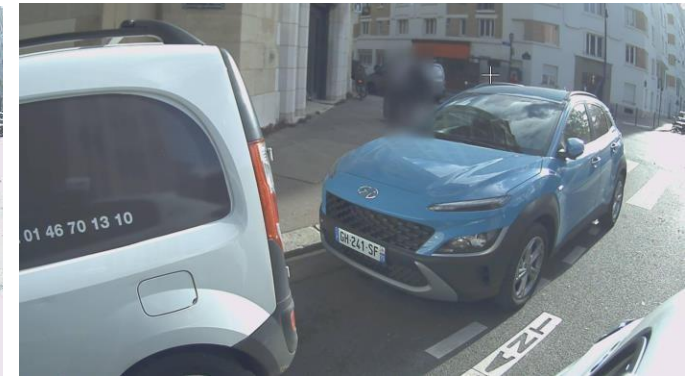

- виберіть свій (електричний) автомобіль для сканування
- просте кріплення ScanGenius ANPR на даховій планці
- хороший огляд для водія; свобода та безпека

Система кріплення на транспортні засоби

(запалювання
запобіжник,
акумулятор
заземлення)

- Легке перенесення на інший автомобіль
- Підключається до акумулятора автомобіля на 12 В
- Сенсорний екран для інтерфейсу водія

Висока ефективність ANPR

- показники декількох зчитувань об'єднуються
- всі номерні знаки зчитуються при нормальній швидкості руху
- автоматична обробка номерних знаків

- > 98% правильних ANPR-зчитувань
- номерний знак, код країни та надійність
- для ефективного та справедливого контролю за паркуванням

Точне визначення місцезнаходження

- Визначення вільних паркомісць, аналіз паркування
- Алгоритм 3D-реконструкції розташування припаркованого автомобіля

- Точність у межах 1 метра 90%
- Перевірка, чи знаходиться сканований автомобіль на паркувальному майданчику
- Ефективний контроль за паркуванням

Ширококутний панорамний огляд

- Огляд об'єкта з різних ракурсів
- Контекстна інформація з широким кутом огляду про ситуацію на парковці, включаючи дорожні знаки та посадку/висадку пасажирів
- Денні та нічні зображення для безперервної роботи