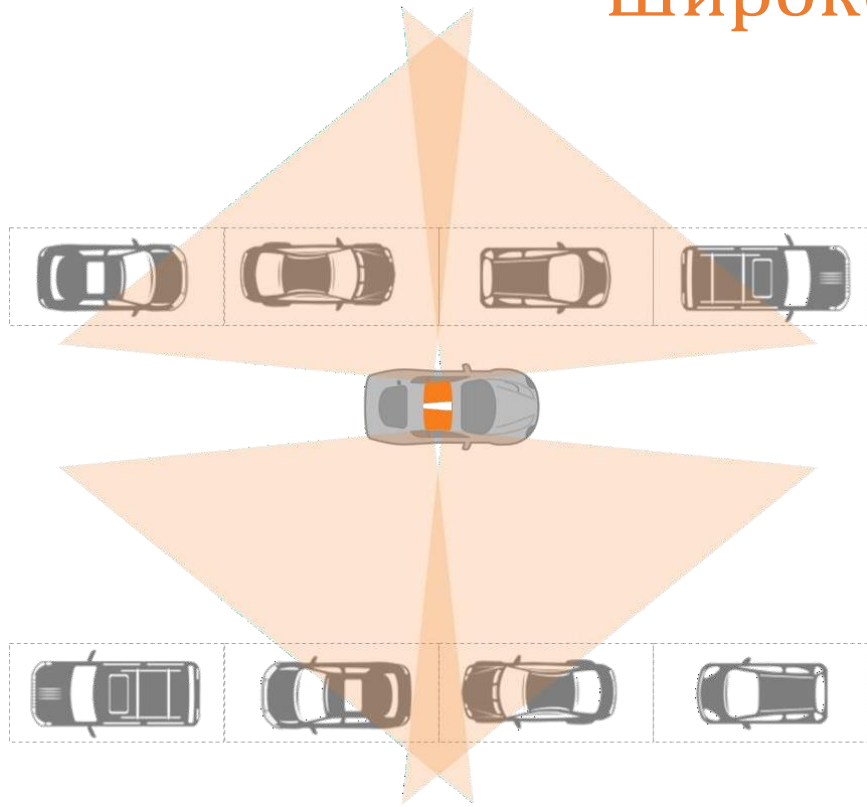

- Легке перенесення на інший автомобіль
- Підключається до акумулятора автомобіля на 12 В
- Сенсорний екран для інтерфейсу водія

Висока ефективність ANPR

- показники декількох зчитувань об'єднуються
- всі номерні знаки зчитуються при нормальній швидкості руху
- автоматична обробка номерних знаків

- > 98% правильних ANPR-зчитувань
- номерний знак, код країни та надійність
- для ефективного та справедливого контролю за паркуванням

Точне визначення місцезнаходження

- Визначення вільних паркомісць, аналіз паркування
- Алгоритм 3D-реконструкції розташування припаркованого автомобіля

- Точність у межах 1 метра 90%
- Перевірка, чи знаходиться сканований автомобіль на паркувальному майданчику
- Ефективний контроль за паркуванням

Ширококутний панорамний огляд

- Огляд об'єкта з різних ракурсів
- Контекстна інформація з широким кутом огляду про ситуацію на парковці, включаючи дорожні знаки та посадку/висадку пасажирів
- Денні та нічні зображення для безперервної роботи